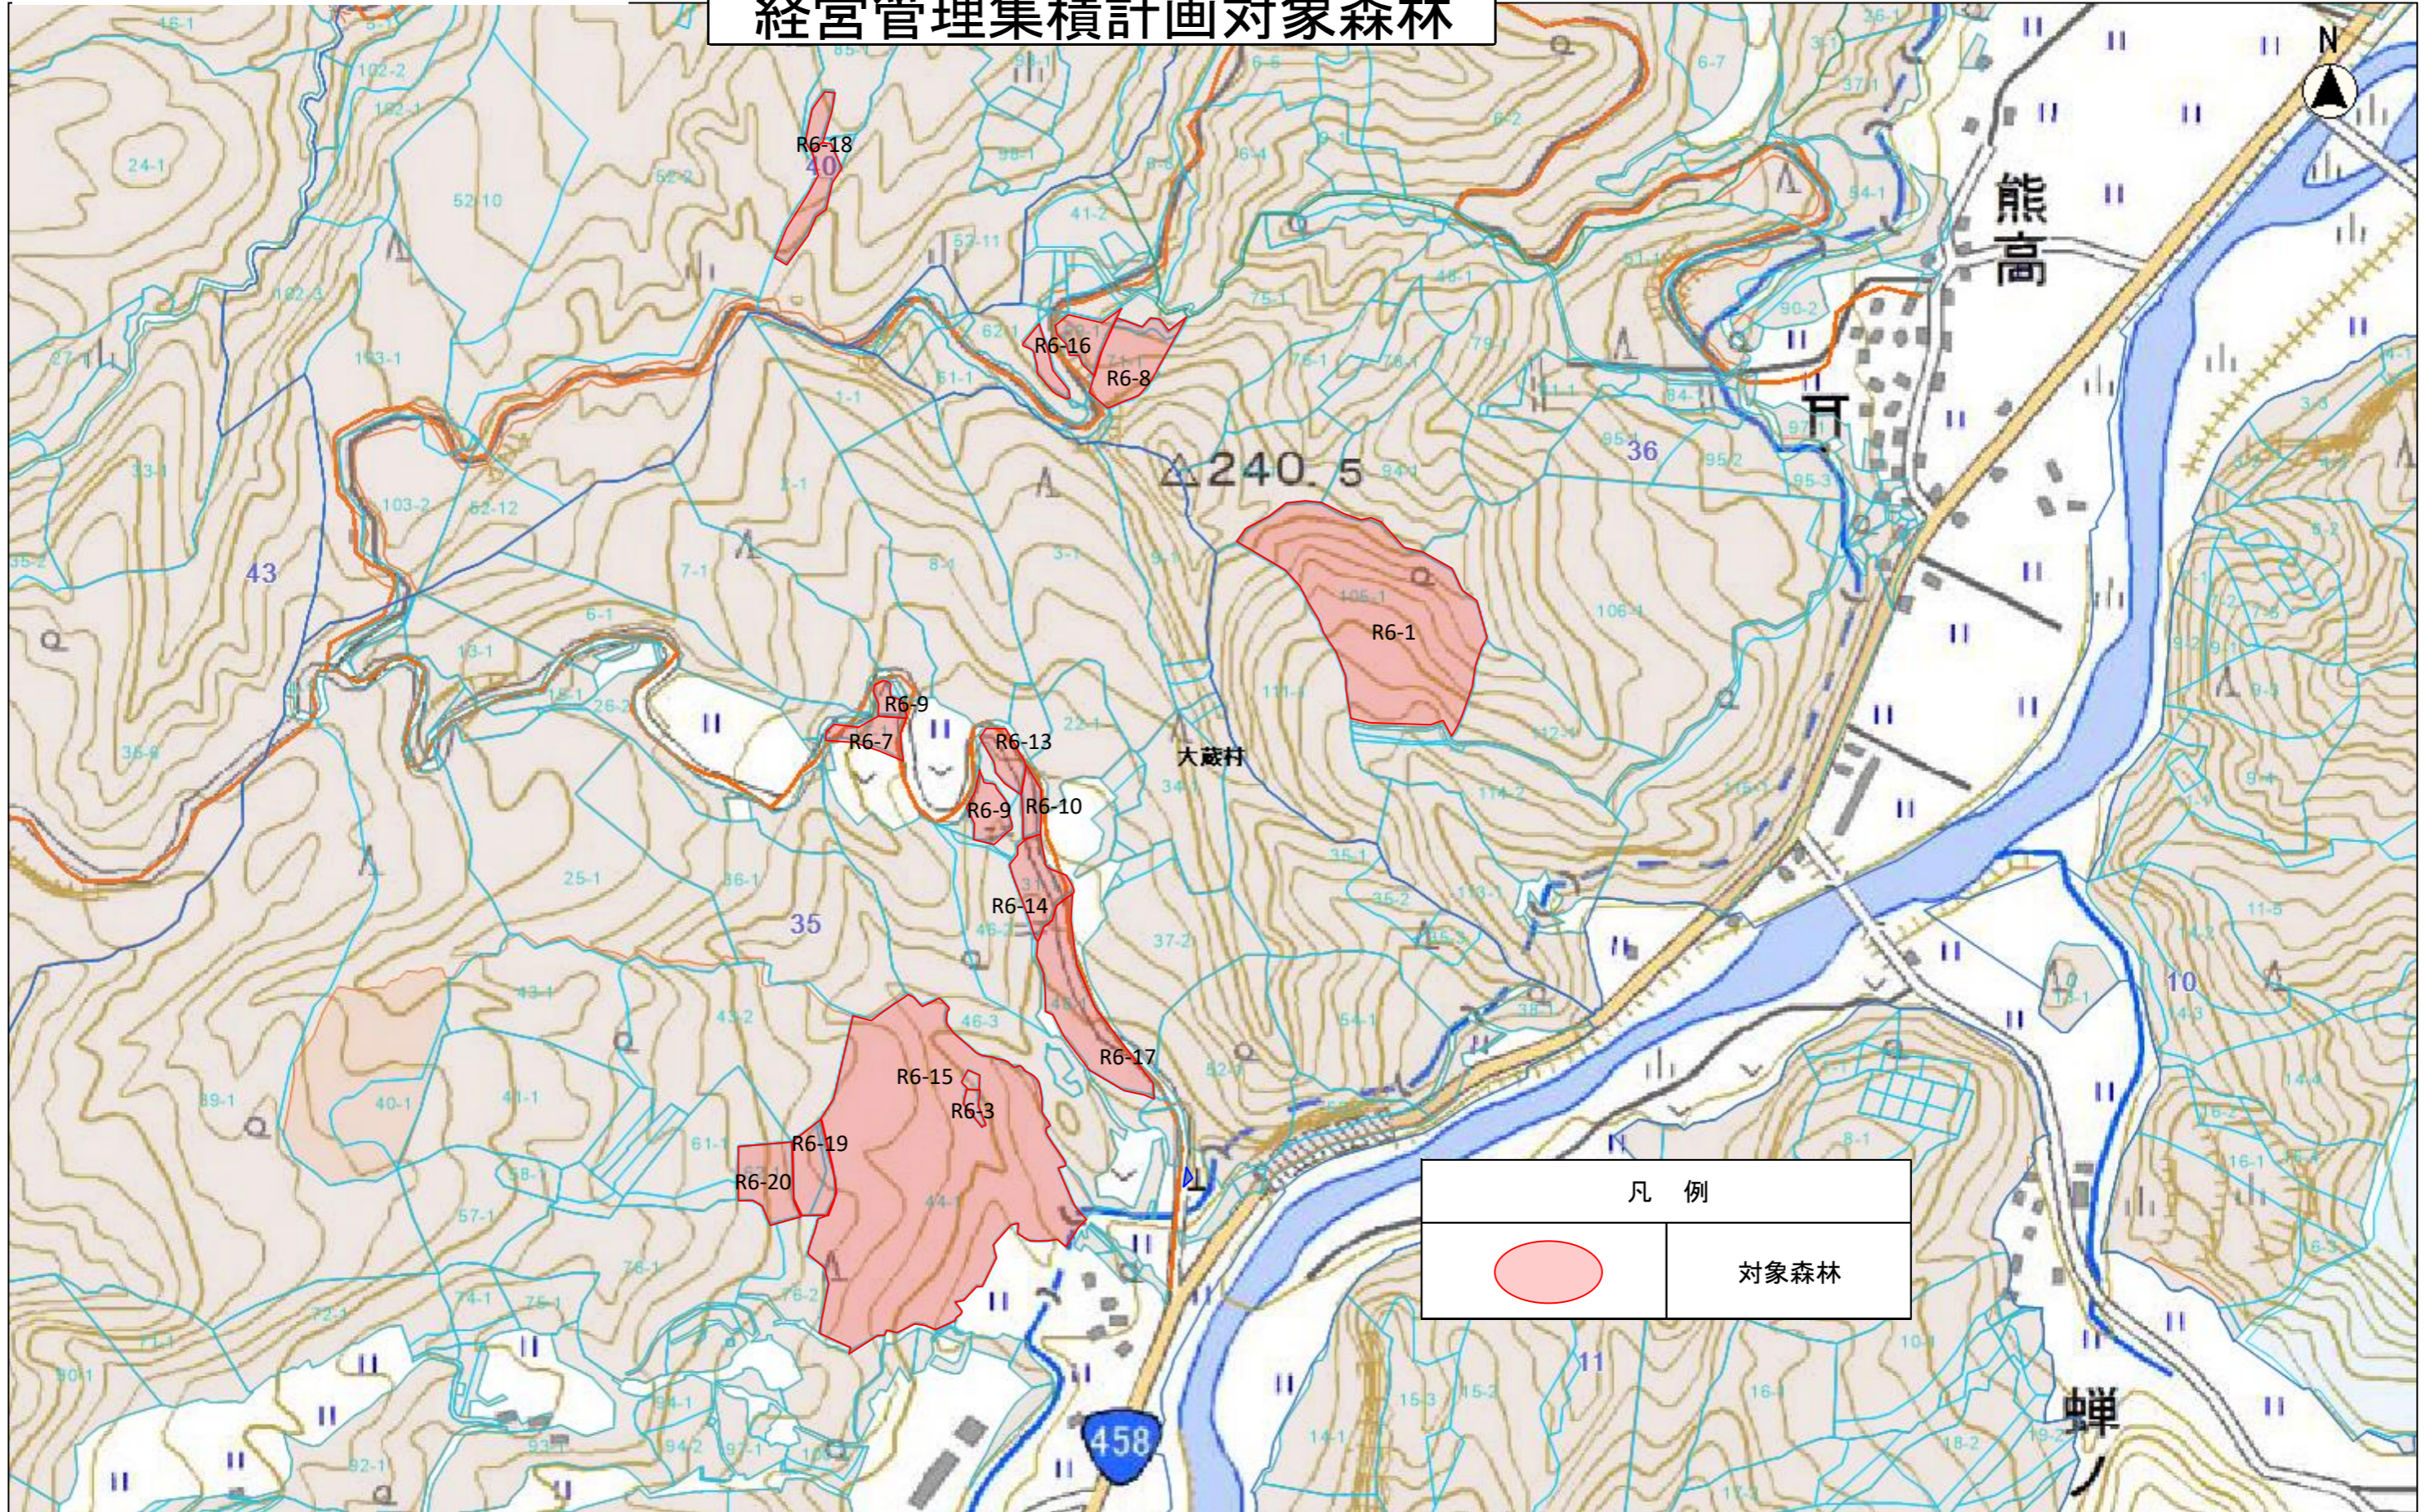

経営管理集積計画対象森林

この森林計画図は、空中写真等の間接調査法により調査・作成しており、所有界、面積等土地に関する諸権利について証明するものではない。
 この地図は、国土地理院長の承認を得て、同院発行の電子地形図25000を複製したものである。(承認番号 平30情複、第1541号)