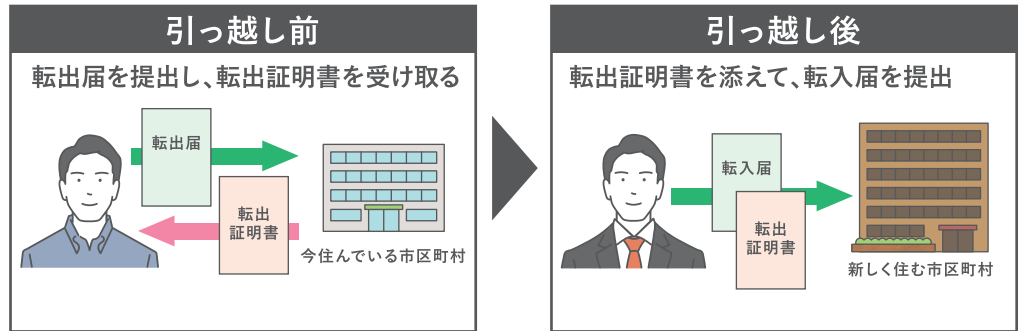

住民票の手続きQ&A

住民票は
どうやって
移すの？

住民票の手続きは簡単です！

- 「マイナンバーカード」を持っている人は、引っ越し前の市区町村に「転出届」をマイナポータルを通じてオンラインにより、又は郵送により提出することで、転出証明書の発行なしで、引っ越し後の市区町村にのみ出向いて転入手続きをすることが可能です。
- 転入届は、転入した日から14日以内に提出してください。
- 引っ越しをした際には「マイナンバーカード」の記載事項の変更が必要ですので、転入届提出時にマイナンバーカードもお持ちください。
- 正当な理由がなく住民票の異動の届出をしない場合、5万円以下の過料に処されることがあります。

選挙の
投票は
どうなるの？

住民票を移してから3ヶ月経過したら、引っ越し後の新しい住所地で投票できます。

- 選挙人名簿の登録基準日において3ヶ月経過している必要があります。

もし、3ヶ月経過する前に選挙があった場合は、引っ越し前の住所地で投票できます。

- 引っ越し前の住所地で投票するためには、引っ越し前の住所地に3ヶ月以上住んでいた必要があります。
- 地方選挙では、当該選挙が行われる区域内で住所移転した場合に限られます。

選挙の日に引っ越し前の住所地に行けない場合は、不在者投票ができます。