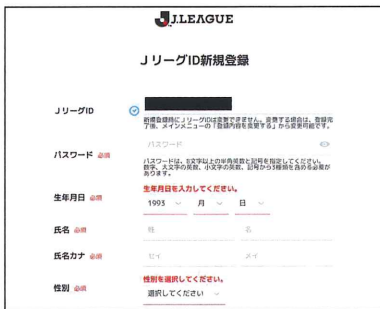

ステップ④

JリーグID新規登録画面で情報を入力